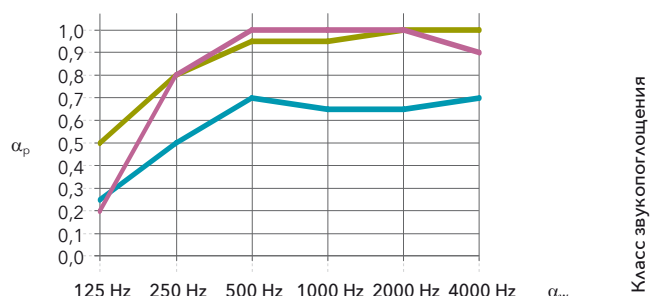

## Характеристики

**Звукопоглощение**  
 $\alpha_w$ : до 1,00 (класс А)

Толщина (мм) /  
 Высота подвеса (мм)

|             | 125 Hz | 250 Hz | 500 Hz | 1000 Hz | 2000 Hz | 4000 Hz | $\alpha_w$ | Класс звукопоглощения | NRC  |
|-------------|--------|--------|--------|---------|---------|---------|------------|-----------------------|------|
| 25 / 200    | 0,25   | 0,50   | 0,70   | 0,65    | 0,65    | 0,70    | 0,70       | C                     | 0,60 |
| BF 40 / 200 | 0,50   | 0,80   | 0,95   | 0,95    | 1,00    | 1,00    | 1,00       | A                     | 0,95 |
| 50 / 50     | 0,20   | 0,80   | 1,00   | 1,00    | 1,00    | 0,90    | 1,00       | A                     | 0,95 |